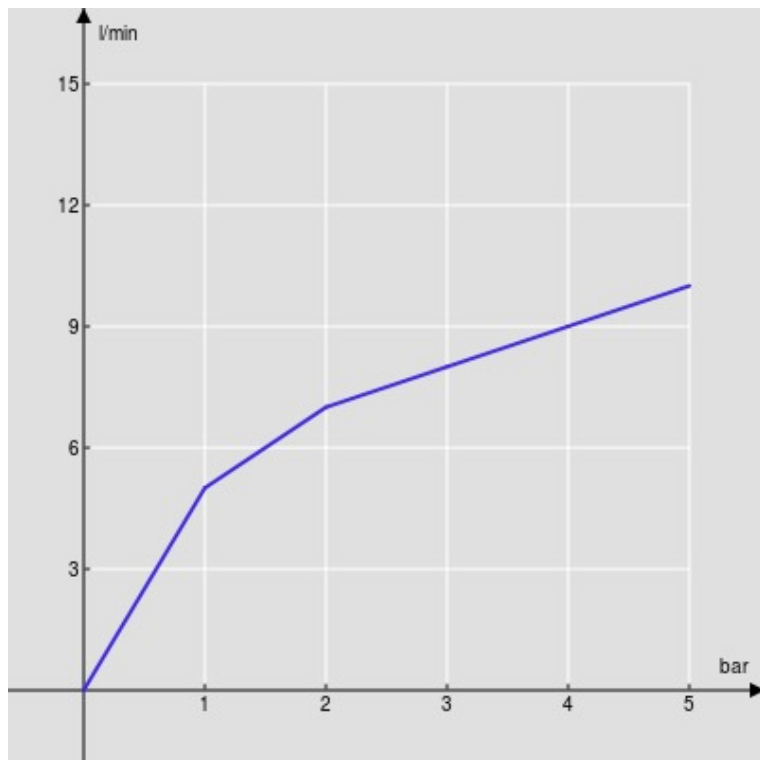

SPECIFICHE

Monocomando Inox con rivestimento FENIX NTM®
Inox
Bocca girevole 360°
Aeratore anticalcare M 24 x 1
Flessibili inox ø 3/8"
Limitatore di portata con freno al 50%

CERTIFICAZIONI

DIAGRAMMA DI PORTATA: ACQUA CALDA/FREDDA

— Aeratore

DIAGRAMMA DI PORTATA: ACQUA MISCELATA

— Aeratore