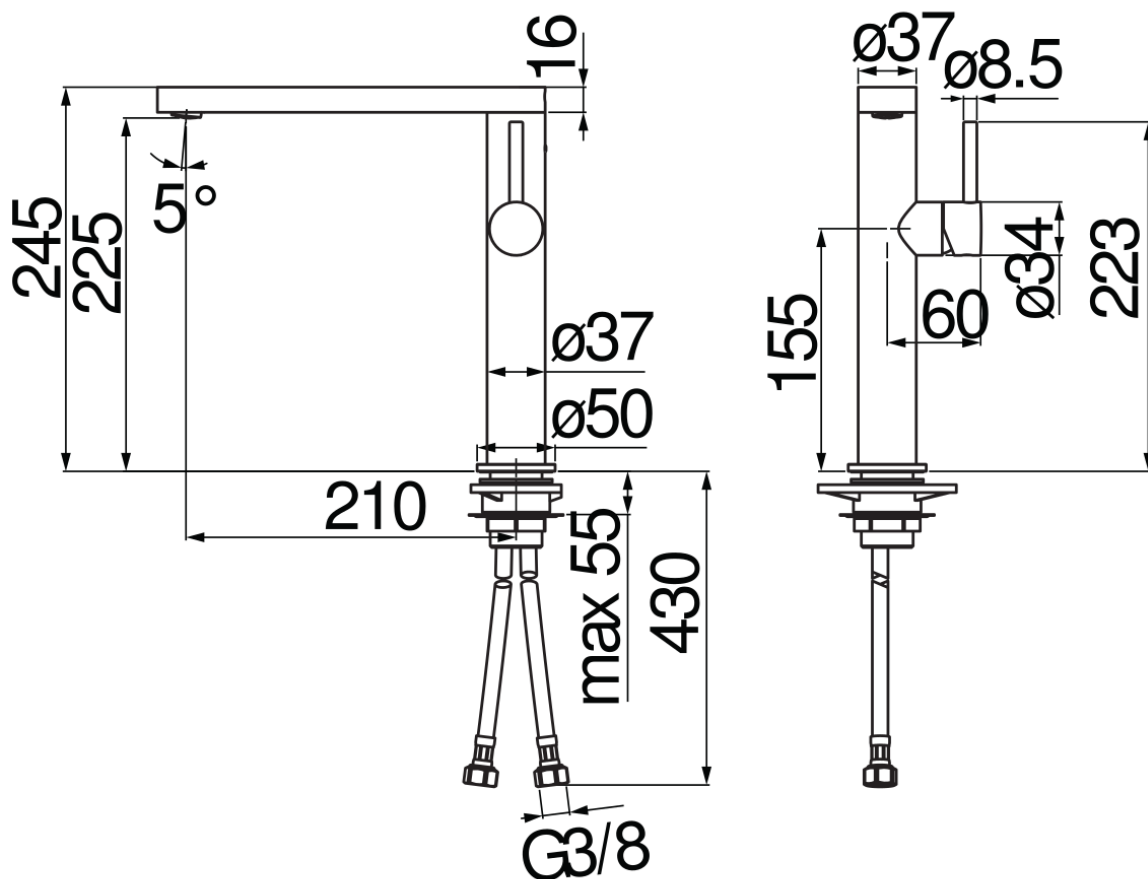

SPECIFICHE

Monocomando Inox con rivestimento FENIX NTM®
Inox
Bocca girevole 360°
Aeratore anticalcare M 24 x 1
Flessibili inox ø 3/8"
Limitatore di portata con freno al 50%

CERTIFICAZIONI

DIAGRAMMA DI PORTATA: ACQUA CALDA/FREDDA

— Aeratore

DIAGRAMMA DI PORTATA: ACQUA MISCELATA

— Aeratore