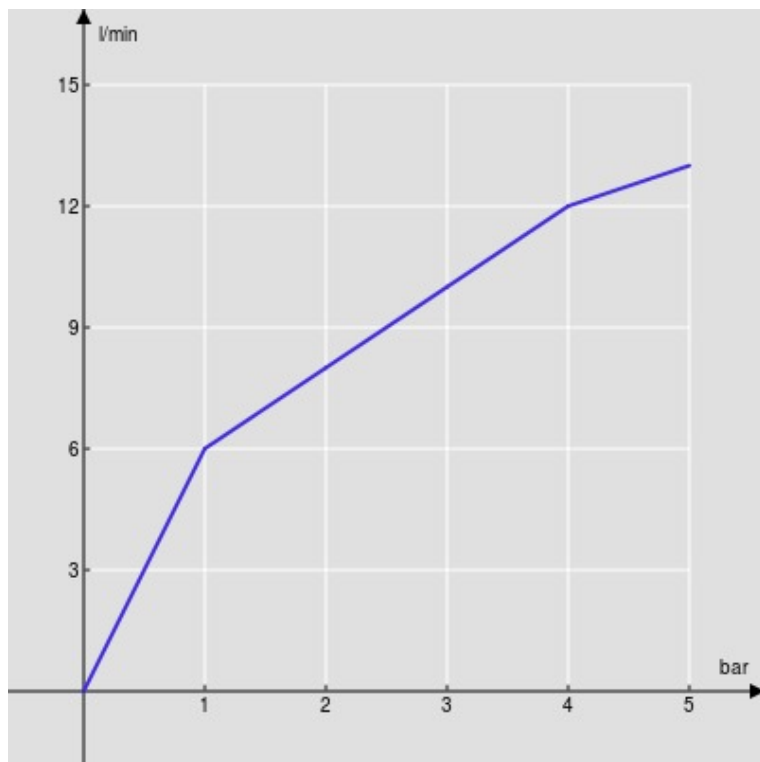

SPECIFICHE

Monocomando Inox con rivestimento FENIX NTM®
Inox
Bocca girevole 360°
Aeratore anticalcare M 24 x 1
Flessibili inox ø 3/8"
Limitatore di portata con freno al 50%

CERTIFICAZIONI

DIAGRAMMA DI PORTATA: ACQUA CALDA/FREDDA

— Aeratore

DIAGRAMMA DI PORTATA: ACQUA MISCELATA

— Aeratore